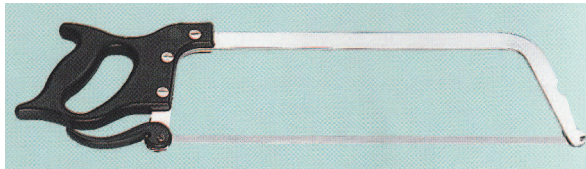

SEGHETTI INOX

SEGHETTO INOX a FISSAGGIO RAPIDO

Dim. (mm.): 400 (lung. lama)	Cod.: 120242
Dim. (mm.): 450 (lung. lama)	Cod.: 120243
Dim. (mm.): 500 (lung. lama)	Cod.: 120244
Dim. (mm.): 550 (lung. lama)	Cod.: 120245
Dim. (mm.): 600 (lung. lama)	Cod.: 120246

LAMA di RICAMBIO F/R

Dim. (mm.): 400 (lung. lama)	Cod.: 120247
Dim. (mm.): 450 (lung. lama)	Cod.: 120248
Dim. (mm.): 500 (lung. lama)	Cod.: 120249
Dim. (mm.): 550 (lung. lama)	Cod.: 120250
Dim. (mm.): 600 (lung. lama)	Cod.: 120251

SEGHETTO INOX con CHIUSURA a VITE

Dim. (mm.): 400 (lung. lama)	Cod.: 120252
Dim. (mm.): 450 (lung. lama)	Cod.: 120253
Dim. (mm.): 500 (lung. lama)	Cod.: 120254
Dim. (mm.): 550 (lung. lama)	Cod.: 120255
Dim. (mm.): 600 (lung. lama)	Cod.: 120256

LAMA di RICAMBIO C/V

Dim. (mm.): 400 (lung. lama)	Cod.: 120257
Dim. (mm.): 450 (lung. lama)	Cod.: 120258
Dim. (mm.): 500 (lung. lama)	Cod.: 120259
Dim. (mm.): 550 (lung. lama)	Cod.: 120260
Dim. (mm.): 600 (lung. lama)	Cod.: 120261