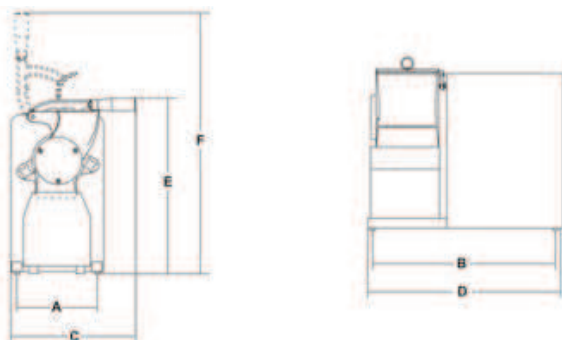

GF HP 4

- Macchina da laboratorio per grosse produzioni.
- Ampia bocca di carico in alluminio brillantato internamente.
- Rullo in acciaio inox.
- Potenti motori ventilati per uso continuo.
- Capiente e pratica vasca di raccolta prodotto.
- Versione CE:
Comandi 24 Volt IP 54.
Freno motore.
Microinterruttore di sicurezza su leva e su vasca raccolta formaggio.

Modello	GF Hp 4
Potenza	Watt 3000 - Hp 4
Alimentazione	230-400V/50Hz
Giri rullo	r.p.m. 1400
Dimensioni bocca	mm 300x160
A	mm 340
B	mm 700
C	mm 640
D	mm 750
E	mm 640
F	mm 1100
Peso netto	Kg 63
Dimensioni imballo	mm 870x840x740
Peso lordo	Kg 80