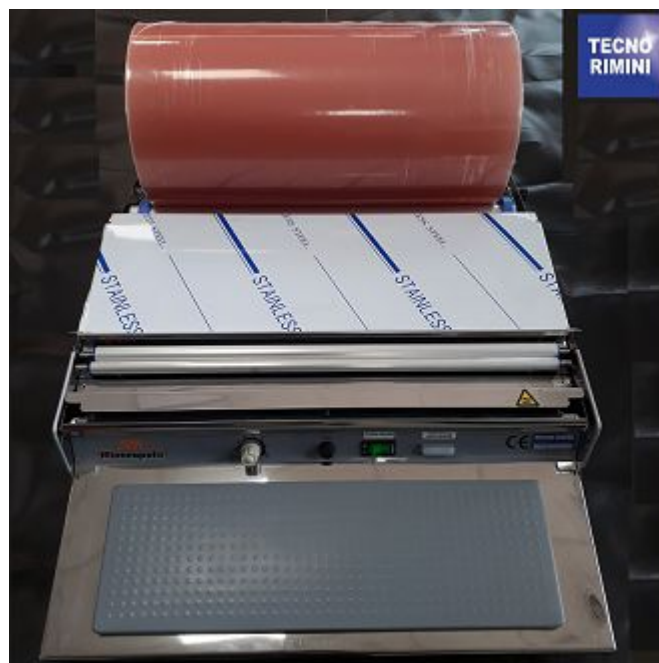

VIA NUOVA CIRCONVALLAZIONE, 57/B 47923 RIMINI (RN)

Telefono: +39 0541/774688 e-mail: info@tecnorimini.com

www.tecnorimini.com

FILMATRICE 45K TAGLIO BARRA

Filmatrice alimentare Sirman Modello 45 K, con taglio barra

CARATTERISTICHE E FUNZIONALITA'

- ✓ Struttura in acciaio Inox;
- ✓ Rulli e astine in alluminio anodizzato;
- ✓ Potenza: watt 120;
- ✓ Alimentazione: monofase 220 Volt;
- ✓ Rotoli\bobine film: fino a mm 400;
- ✓ Piano riscaldante: mm 385x125;
- ✓ Temperatura regolabile
- ✓ Dimensioni di ingombro struttura: mm 485 x 600 H 140;
- ✓ Peso netto proprio: kg 5;
- ✓ Taglio film: a barra con profilo teflonato (non provoca fumi)