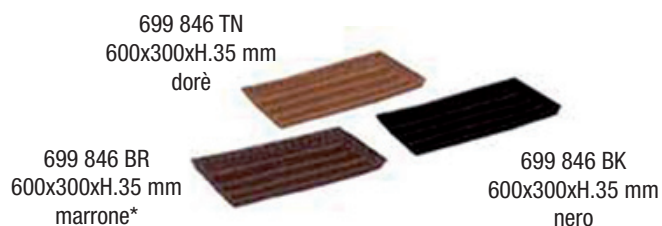

vassoio rettangolare PP

Vassoio rettangolare in polipropilene intrecciato.

Codice	Colore	Forma	L (mm)	P (mm)	H (mm)	Materiale
699 846 BK	Nero	vassoio rettangolare grande	600	300	35	polipropilene intrecciato
699 846 BR*	Marrone	vassoio rettangolare grande	600	300	35	polipropilene intrecciato
699 846 TN	Dorè	vassoio rettangolare grande	600	300	35	polipropilene intrecciato

* Non a stock disponibili a richiesta su quantità