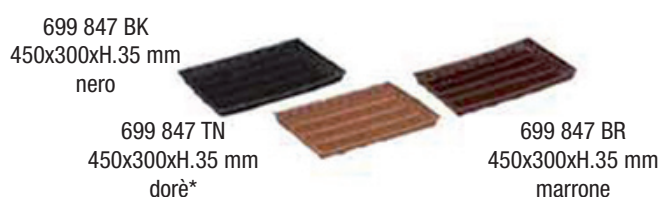

Codice	Colore	Forma	L (mm)	P (mm)	H (mm)	Materiale
699 847 BK	Nero	vassoio rettangolare medio	450	300	35	polipropilene intrecciato
699 847 BR	Marrone	vassoio rettangolare medio	450	300	35	polipropilene intrecciato
699 847 TN*	Dorè	vassoio rettangolare medio	450	300	35	polipropilene intrecciato

* Non a stock disponibili a richiesta su quantità