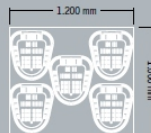

RICICLIAMO >>>>>

L'offerta valida solo in Italia.