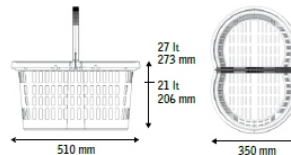

Design Brevettato

Volume	64 lt
Dimensioni (mm)	480 x 455 x 860
Peso	2100 g

Ruote

GARANZIA - 1 anno

Trasporto

Pallet in EPS sagomate

	pezzi
120 x 100 cm altezza 220 cm	85
80 x 120 cm altezza 220 cm	68

RICICLIAMO >>>>>

L'offerta valida solo in Italia.

Struttura

	27 lt	21 lt
Volume	27 lt	21 lt
Dimensioni (mm)	510 x 350 x 273	510 x 350 x 206
Peso	785 g	710 g

GARANZIA - 1 anno

Trasporto

Pallet

	pezzi	
	27 lt	21 lt
120 x 100 cm total height: 220 cm	300	310
80 x 120 cm total height: 220 cm	240	250