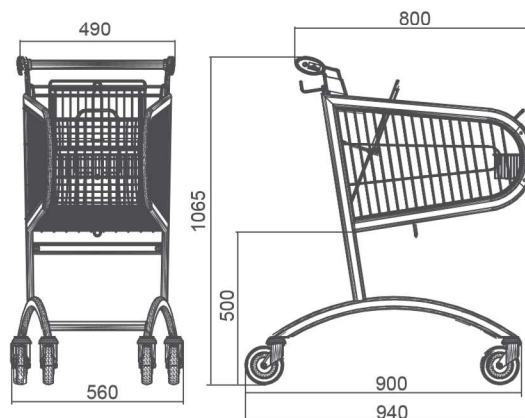

NEW

CARRELLO AVANT P75

Tipologia	Avant P75
Portata	75 kg
Capacità cesto	75 L
Diametro ruote	125 mm
Finitura	Acciaio zincato e vernice trasparente
Imbottigliamento	220 mm

Nella versione standard il carrello presenta ruote in gomma e seggiolino bambino. Gli accessori opzionali (ruote per tappeto mobile o con freno, blocco monete, logo e altri accessori) possono essere ordinati separatamente.

Nome prodotto	Finitura	Codice
Carrello Avant P75 con seggiolino	Acciaio zincato e vernice trasparente	919-344-078

CARRELLO AVANT P90

Tipologia	Avant P90
Portata	89 kg
Capacità cesto	89 L
Diametro ruote	125 mm
Finitura	Acciaio zincato e vernice trasparente
Imbottigliamento	220 mm

Nella versione standard il carrello presenta ruote in gomma e seggiolino bambino. Gli accessori opzionali (ruote per tappeto mobile o freno, blocco monete, logo e altri accessori) possono essere ordinati separatamente.

Nella versione standard il carrello presenta ruote in plastica e seggiolino bambino. Gli accessori opzionali (ruote per tappeto mobile o freno, blocco monete, logo e altri accessori) possono essere ordinati separatamente. Nota: se si utilizzano ruote per tappeto mobile, il carico massimo è di 130 Kg.