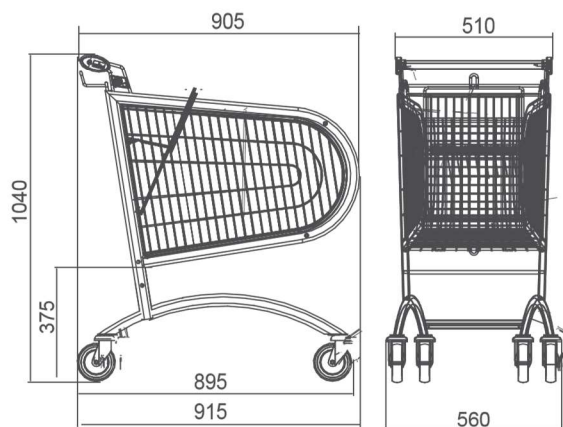

CARRELLO AVANT P140

Tipologia	Avant P140
Portata	134 kg
Capacità cesto	134 L
Diametro ruote	125 mm
Finitura	Acciaio zincato e vernice trasparente
Imbottigliamento	220 mm

Nella versione standard il carrello presenta ruote in plastica e seggiolino bambino. Gli accessori opzionali (ruote per tappeto mobile o freno, blocco monete, logo e altri accessori) possono essere ordinati separatamente. Nota: se si utilizzano ruote per tappeto mobile, il carico massimo è di 130 Kg.

Nome prodotto	Finitura	Codice
Carrello Avant P140 con seggiolino	Acciaio zincato e vernice trasparente	919-320-565

TECNO RIMINI

ARREDAMENTI NEGOZI · BILANCE · REGISTRATORI DI CASSA · ATTREZZATURA

VIA NUOVA CIRCONVALLAZIONE, 57/C - RIMINI - Telefono: 0541 774688

www.tecnorimini.com

e-mail: info@tecnorimini.com

CARRELLI SERIE AVANT