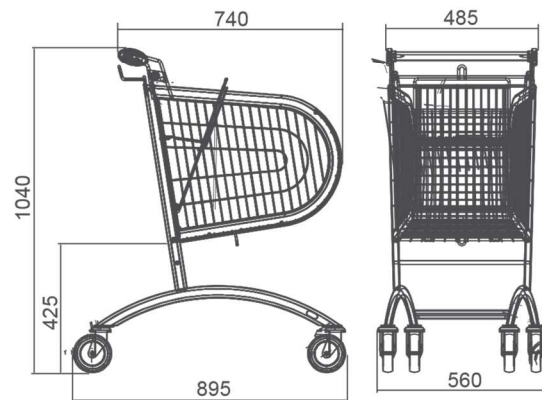

NEW

CARRELLO AVANT P75

Tipologia	Avant P75
Portata	75 kg
Capacità cesto	75 L
Diametro ruote	125 mm
Finitura	Acciaio zincato e vernice trasparente
Imbottigliamento	220 mm

Nella versione standard il carrello presenta ruote in gomma e seggiolino bambino. Gli accessori opzionali (ruote per tappeto mobile o con freno, blocco monete, logo e altri accessori) possono essere ordinati separatamente.

Nome prodotto	Finitura	Codice
Carrello Avant P75 con seggiolino	Acciaio zincato e vernice trasparente	919-344-078

CARRELLO AVANT P90

Tipologia	Avant P90
Portata	89 kg
Capacità cesto	89 L
Diametro ruote	125 mm
Finitura	Acciaio zincato e vernice trasparente
Imbottigliamento	220 mm

Nella versione standard il carrello presenta ruote in gomma e seggiolino bambino. Gli accessori opzionali (ruote per tappeto mobile o freno, blocco monete, logo e altri accessori) possono essere ordinati separatamente.

Nella versione standard il carrello presenta ruote in plastica e seggiolino bambino. Gli accessori opzionali (ruote per tappeto mobile o freno, blocco monete, logo e altri accessori) possono essere ordinati separatamente. Nota: se si utilizzano ruote per tappeto mobile, il carico massimo è di 130 Kg.