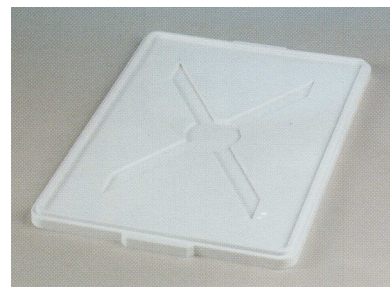

COPERCHI

Tipo	Esterno (mm.)	Interno (mm.)	Lt.	Colore	Codice
COPS4	620x370x20	-	-	bianco	140165
COPS7	730x440x20	-	-	bianco	140166
COPSA10	600x500x20	-	-	bianco	140167