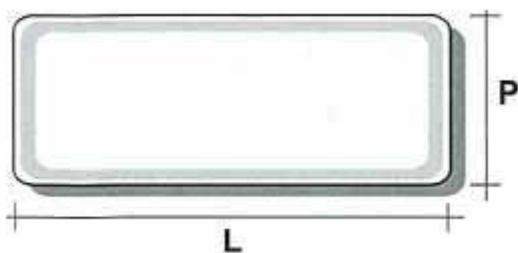

VASSOIO TRIANGOLARE BIANCO

Dim. (mm.): D.410xP.310xL.310 Cod.: **100524**

BACINELLA RETTANGOLARE BIANCO

Dim. (mm.): L.400xP.300xH. 20	Cod.: 100525
Dim. (mm.): L.440xP.300xH. 20	Cod.: 100526
Dim. (mm.): L.270xP.190xH. 25	Cod.: 100527
Dim. (mm.): L.500xP.350xH. 25	Cod.: 100528
Dim. (mm.): L.575xP.405xH. 25	Cod.: 100529
Dim. (mm.): L.580xP.385xH. 25	Cod.: 100530
Dim. (mm.): L.400xP.260xH. 30	Cod.: 100531
Dim. (mm.): L.400xP.300xH. 30	Cod.: 100532
Dim. (mm.): L.645xP.235xH. 30	Cod.: 100533
Dim. (mm.): L.720xP.230xH. 30	Cod.: 100534
Dim. (mm.): L.815xP.235xH. 30	Cod.: 100535
Dim. (mm.): L.800xP.300xH. 35	Cod.: 100536
Dim. (mm.): L.320xP.240xH. 40	Cod.: 100537
Dim. (mm.): L.385xP.240xH. 40	Cod.: 100538
Dim. (mm.): L.400xP.240xH. 40	Cod.: 100539
Dim. (mm.): L.400xP.260xH. 40	Cod.: 100540
Dim. (mm.): L.425xP.230xH. 40	Cod.: 100541
Dim. (mm.): L.440xP.250xH. 40	Cod.: 100542
Dim. (mm.): L.440xP.330xH. 40	Cod.: 100543
Dim. (mm.): L.520xP.240xH. 40	Cod.: 100544
Dim. (mm.): L.720xP.290xH. 40	Cod.: 100545
Dim. (mm.): L.340xP.250xH. 45	Cod.: 100546
Dim. (mm.): L.730xP.245xH. 45	Cod.: 100547
Dim. (mm.): L.400xP.260xH. 50	Cod.: 100548
Dim. (mm.): L.400xP.300xH. 50	Cod.: 100549
Dim. (mm.): L.350xP.260xH. 60	Cod.: 100550
Dim. (mm.): L.530xP.330xH. 65	Cod.: 100551
Dim. (mm.): L.245xP.245xH. 70	Cod.: 100552
Dim. (mm.): L.650xP.490xH. 70	Cod.: 100553
Dim. (mm.): L.360xP.255xH. 85	Cod.: 100554
Dim. (mm.): L.310xP.210xH. 90	Cod.: 100555
Dim. (mm.): L.530xP.330xH. 90	Cod.: 100556
Dim. (mm.): L.330xP.270xH.100	Cod.: 100557
Dim. (mm.): L.400xP.300xH.100	Cod.: 100558
Dim. (mm.): L.505xP.355xH.110	Cod.: 100559