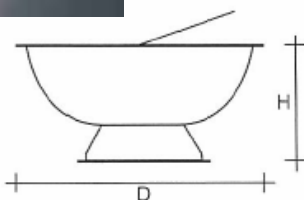

con BASE senza COPERCHIO

Dim. (mm.): D.405xH.240 – Lt.10   Cod.: **100577**
Dim. (mm.): D.500xH.275 – Lt.14   Cod.: **100578**