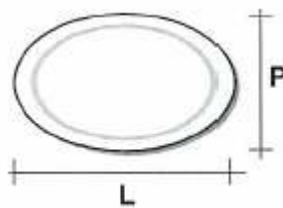

### VASSOIO RETTANGOLARE

Dim. (mm.): L.250xP.220xH.30

Cod.: 100563

Dim. (mm.): L.385xP.240xH.30

Cod.: 100564

Dim. (mm.): L.420xP.230xH.30

Cod.: 100565

Dim. (mm.): L.430xP.320xH.30

Cod.: 100566

Dim. (mm.): L.440xP.235xH.30

Cod.: 100567

## VASSOIO OVALE

Dim. (mm.): L.440xP.280xH.50      Cod.: **100568**  
 Dim. (mm.): L.520xP.370xH.50      Cod.: **100569**  
 Dim. (mm.): L.700xP.285xH.50      Cod.: **100570**