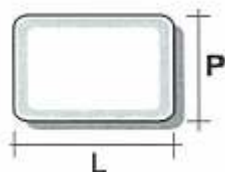

BACINELLE GHIACCiate

BACINELLA RETTANGOLARE

Dim. (mm.): L.385xP.240xH.40   Cod.: **100571**
Dim. (mm.): L.425xP.230xH.40   Cod.: **100572**
Dim. (mm.): L.440xP.330xH.40   Cod.: **100573**
Dim. (mm.): L.245xP.245xH.70   Cod.: **100574**

CONTENITORE GHIACCiato

con BASE e COPERCHIO

Dim. (mm.): D.405xH.240 – Lt.10   Cod.: **100575**
Dim. (mm.): D.500xH.275 – Lt.14   Cod.: **100576**