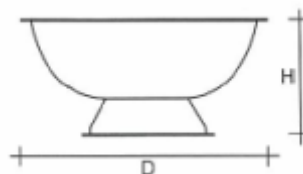

senza BASE con COPERCHIO

Dim. (mm.): D.405xH.170 – Lt.10   Cod.: **100579**
Dim. (mm.): D.500xH.230 – Lt.14   Cod.: **100580**

senza BASE e COPERCHIO

Dim. (mm.): D.405xH.170 – Lt.10   Cod.: **100581**
Dim. (mm.): D.500xH.230 – Lt.14   Cod.: **100582**