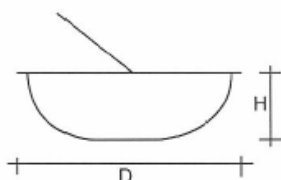

senza BASE con COPERCHIO

Dim. (mm.): D.405xH.170 – Lt.10   Cod.: **100579**
Dim. (mm.): D.500xH.230 – Lt.14   Cod.: **100580**

senza BASE e COPERCHIO

Dim. (mm.): D.405xH.170 – Lt.10   Cod.: **100581**
Dim. (mm.): D.500xH.230 – Lt.14   Cod.: **100582**