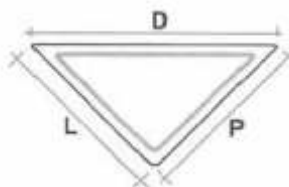

### VASSOIO RETTANGOLARE BIANCO

Dim. (mm.): L.400xP.300xH.30

Cod. 100560

### VASSOIO TRIANGOLARE BIANCO

Dim. (mm.): L.450xP.450xD.620xH.30

Cod. 100561