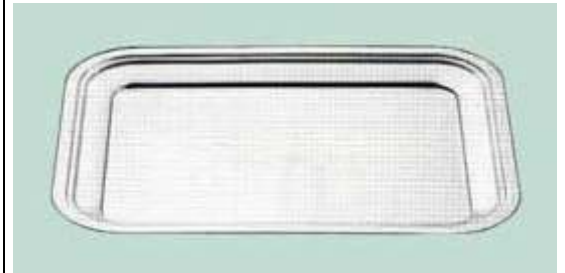

VASSOIO OVALE PESCE

Dimensioni (mm.): 600x250
Dimensioni (mm.): 700x290
Dimensioni (mm.): 850x330
Dimensioni (mm.): 1000x340
Dimensioni (mm.): 1000x680

Cod.: **100266**
Cod.: **100267**
Cod.: **100268**
Cod.: **100269**
Cod.: **100270**

VASSOIO RETTANGOLARE BAR

Dimensioni (mm.): 270x210
Dimensioni (mm.): 300x240
Dimensioni (mm.): 350x280
Dimensioni (mm.): 400x320
Dimensioni (mm.): 450x350
Dimensioni (mm.): 500x380

Cod.: **100271**
Cod.: **100272**
Cod.: **100273**
Cod.: **100274**
Cod.: **100275**
Cod.: **100276**