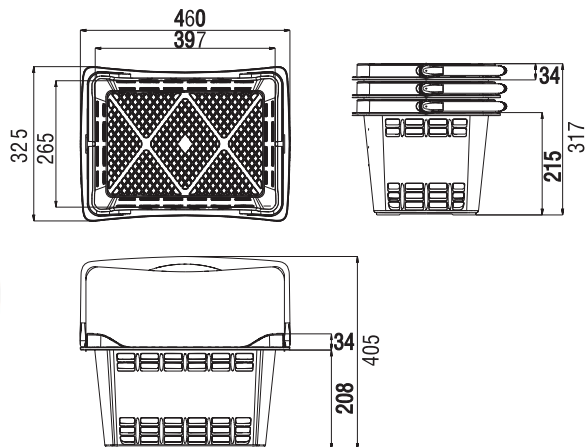

CESTELLO SPESA IN PLASTICA 21 LT

HAND BASKET IN PLASTIC 21 LT - PANIER D'ACHAT EN PLASTIQUE 21 LT - EINKAUFSKORB AUS KUNSTSTOFF 21 LT

CODICE CODE CODE KODEX	CAPACITA' (l) BASKET CAPACITY (l) CAPACITE DU PANIER (l) KORB-INHALT (l)	VERSIONI VERSION VERSION AUSFÜHRUNG	COLORI COLOURS COULEURS FARBEN				
			rosso	red	rouge	Rot	RAL 3002
03CM1055	21	plastica plastic plastique Kunststoff	giallo	yellow	jaune	Gelb	RAL 1021
03CM1056	21	plastica serigrafato plastic personalized plastique personnalisée Kunststoff mit Werbung	verde	green	vert	Grün	RAL 6002
			blu	blue	bleu	Blau	RAL 5010

CESTELLO SPESA IN PLASTICA 30 LT

HAND BASKET IN PLASTIC 30 LT - PANIER D'ACHAT EN PLASTIQUE 30 LT - EINKAUFSKORB AUS KUNSTSTOFF 30 LT