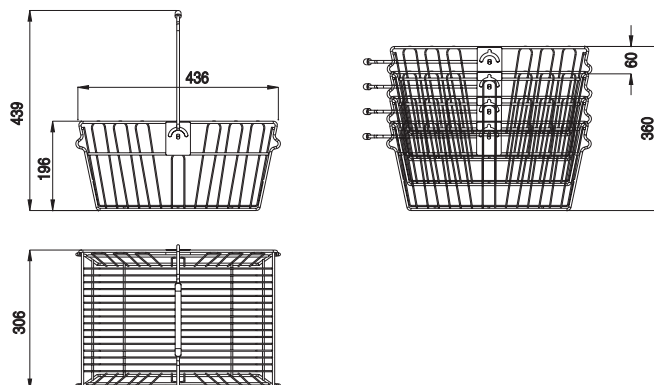

## CESTELLO SPESA IN FILO

HAND BASKET IN WIRE - PANIER D'ACHAT EN FIL METALLIQUE - EINKAUFSKORB AUS DRAHT

CODICE CODE CODE KODEX	CAPACITA' (l) BASKET CAPACITY (l) CAPACITE DU PANIER (l) KORB-INHALT (l)	VERSIONI VERSION VERSION AUSFÜHRUNG
03CM1050	20	filo wire fil métallique Draht

## CESTELLO SPESA IN PLASTICA 20 LT

HAND BASKET IN PLASTIC 20 LT - PANIER D'ACHAT EN PLASTIQUE 20 LT - EINKAUFSKORB AUS KUNSTSTOFF 20 LT

CODICE CODE CODE KODEX	CAPACITA' (l) BASKET CAPACITY (l) CAPACITE DU PANIER (l) KORB-INHALT (l)	VERSIONI VERSION VERSION AUSFÜHRUNG
03CM2051	20	plastica plastic plastique Kunststoff
03CM2052	20	plastica serigrafato plastic personalized plastique personnalisée Kunststoff mit Werbung