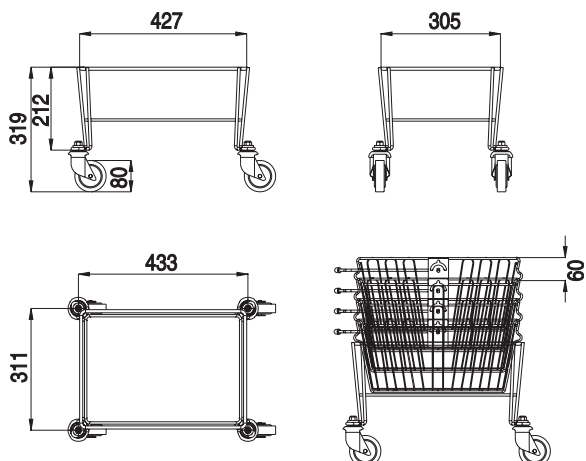

PORTA CESTELLO SPESA IN FILO

BASKET STACKER IN WIRE
SOCLE CHARIOT POUR PANIERS D'ACHAT EN FIL METALLIQUE
KORBSAMMELWAGEN AUS DRAHT