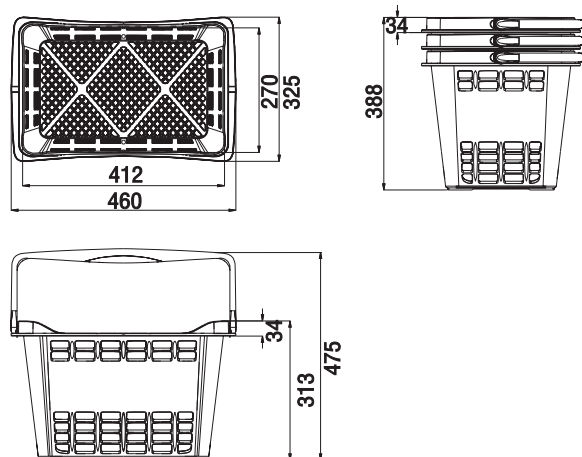

## CESTELLO SPESA IN PLASTICA 21 LT

HAND BASKET IN PLASTIC 21 LT - PANIER D'ACHAT EN PLASTIQUE 21 LT - EINKAUFSKORB AUS KUNSTSTOFF 21 LT

CODICE CODE CODE KODEX	CAPACITA' (l) BASKET CAPACITY (l) CAPACITE DU PANIER (l) KORB-INHALT (l)	VERSIONI VERSION VERSION AUSFÜHRUNG	COLORI COLOURS COULEURS FARBEN				
			rosso	red	rouge	Rot	RAL 3002
03CM1055	21	plastica plastic plastique Kunststoff	giallo	yellow	jaune	Gelb	RAL 1021
03CM1056	21	plastica serigrafato plastic personalized plastique personnalisée Kunststoff mit Werbung	verde	green	vert	Grün	RAL 6002
			blu	blue	bleu	Blau	RAL 5010

## CESTELLO SPESA IN PLASTICA 30 LT

HAND BASKET IN PLASTIC 30 LT - PANIER D'ACHAT EN PLASTIQUE 30 LT - EINKAUFSKORB AUS KUNSTSTOFF 30 LT

CODICE CODE CODE KODEX	CAPACITA' (l) BASKET CAPACITY (l) CAPACITE DU PANIER (l) KORB-INHALT (l)	VERSIONI VERSION VERSION AUSFÜHRUNG	COLORI COLOURS COULEURS FARBEN				
			rosso	red	rouge	Rot	RAL 3002
03CM1065	30	plastica plastic plastique Kunststoff	giallo	yellow	jaune	Gelb	RAL 1021
03CM1066	30	plastica serigrafato plastic personalized plastique personnalisée Kunststoff mit Werbung	verde	green	vert	Grün	RAL 6002
			blu	blue	bleu	Blau	RAL 5010