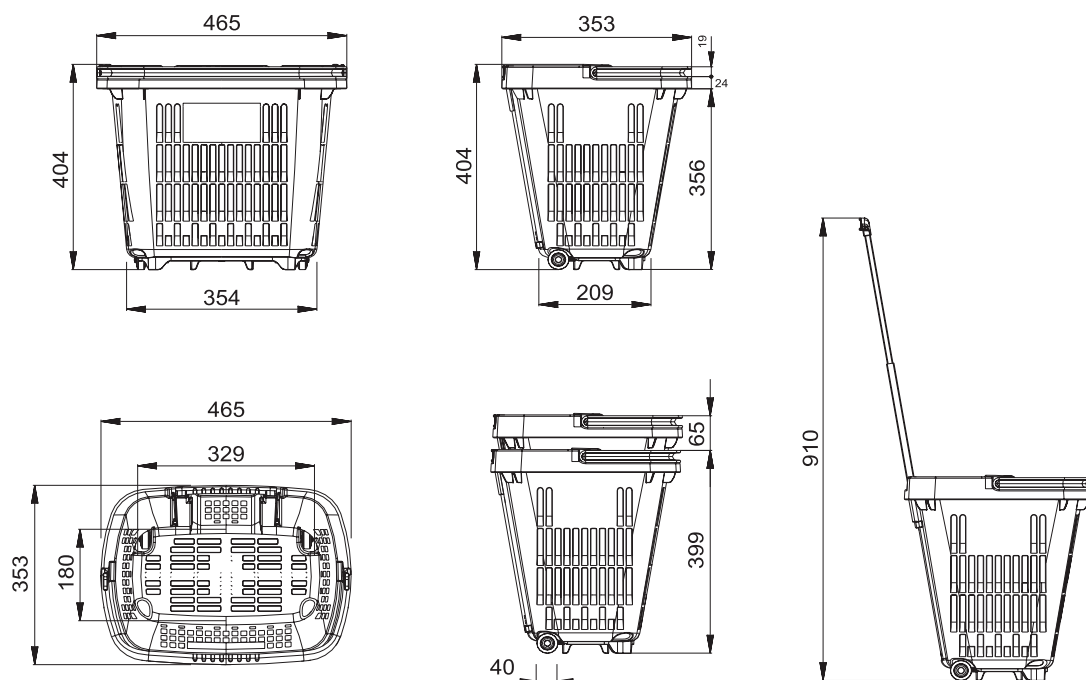

CESTELLO SPESA IN PLASTICA 34 LT "TROLLEY"

HAND BASKET IN PLASTIC 34 LT "TROLLEY"

PANIER D'ACHAT EN PLASTIQUE 34 LT "TROLLEY"

EINKAUFSKORB AUS KUNSTSTOFF 34 LT "TROLLEY"

* dotato di sistema antitaccheggio RFID - endowed with RFID anti-shoplifting system
doué de dispositif antivol RFID - versehen mit RFID gegenladendiebstahl System

CODICE CODE CODE KODEX	CAPACITA' (l) BASKET CAPACITY (l) CAPACITE DU PANIER (l) KORB-INHALT (l)	VERSIONI VERSION VERSION AUSFÜHRUNG	COLORI COLOURS COULEURS FARBEN				
			rosso	red	rouge	Rot	RAL 3002
03CM1100	34	plastica - plastic plastique - Kunststoff	giallo	yellow	jaune	Gelb	RAL 1021
03CM1101	34	con personalizzazione - with personalization avec personnalisation - mit Werbung	verde	green	vert	Grün	RAL 6002
			blu	blue	bleu	Blau	RAL 5010