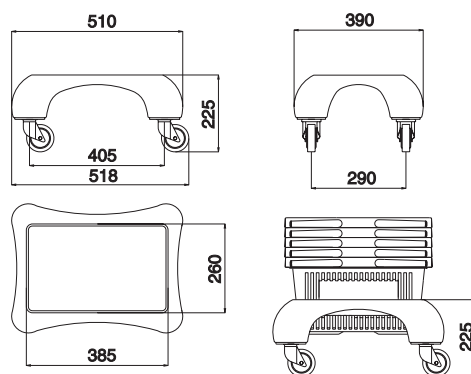

PORTA CESTELLO SPESA IN PLASTICA

BASKET STACKER IN PLASTIC
SOCLE CHARIOT POUR PANIERS D'ACHAT EN PLASTIQUE
KORBSAMMELWAGEN AUS KUNSTSTOFF