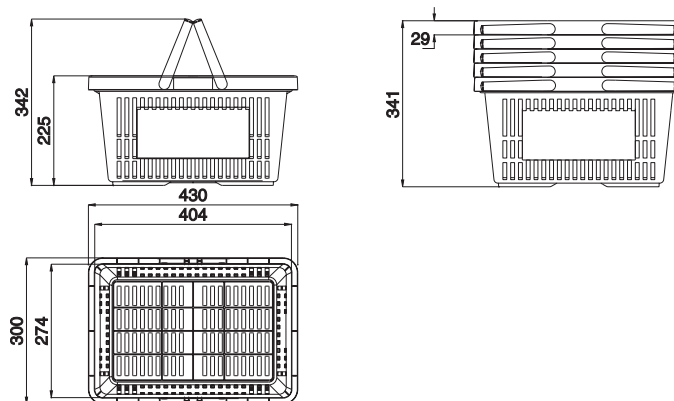

## CESTELLO SPESA IN FILO

HAND BASKET IN WIRE - PANIER D'ACHAT EN FIL METALLIQUE - EINKAUFSKORB AUS DRAHT

CODICE CODE CODE KODEX	CAPACITA' (l) BASKET CAPACITY (l) CAPACITE DU PANIER (l) KORB-INHALT (l)	VERSIONI VERSION VERSION AUSFÜHRUNG
03CM1050	20	filo wire fil métallique Draht

## CESTELLO SPESA IN PLASTICA 20 LT

HAND BASKET IN PLASTIC 20 LT - PANIER D'ACHAT EN PLASTIQUE 20 LT - EINKAUFSKORB AUS KUNSTSTOFF 20 LT

CODICE CODE CODE KODEX	CAPACITA' (l) BASKET CAPACITY (l) CAPACITE DU PANIER (l) KORB-INHALT (l)	VERSIONI VERSION VERSION AUSFÜHRUNG
03CM2051	20	plastica plastic plastique Kunststoff
03CM2052	20	plastica serigrafato plastic personalized plastique personnalisée Kunststoff mit Werbung