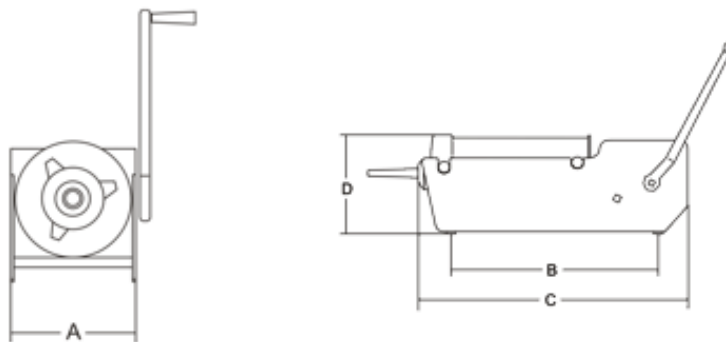

TECNO RIMINI

ARREDAMENTI NEGOZI · BILANCE · REGISTRATORI DI CASSA · ATTREZZATURA

IS 8 ARIES

- Corpo e cilindro in acciaio inox AISI 304.
- Robusto cilindro raggiato e con doppia saldatura sul fondello.
- Pistone in nylon alimentare con valvola di sfiato aria.
- Scatola ingranaggi in acciaio zincato.
- Ingranaggi in acciaio temperato e rettificato.
- Scorrimento ingranaggi su 4 cuscinetti ermetici.
- Sistema riduzione a doppia velocità.

DATI TECNICI

| | |
|----------------------------|----------------|
| Modello | IS 8 ARIES |
| Capacità cilindro | lt 8 |
| Lunghezza cilindro | mm 370 |
| Diametro cilindro | mm 165 |
| Corsa pistone | mm 420 |
| Imbuti in dotazione ø int. | mm 10-18-25 |
| A | mm 240 |
| B | mm 190 |
| C | mm 680 |
| D | mm 220 |
| E | - |
| Peso netto | kg 24 |
| Dim. imballo | mm 730x260x250 |
| Peso lordo | kg 26 |