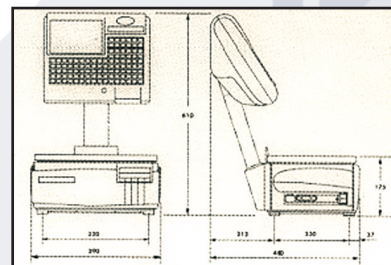

Con le nuove bilance della serie Slam Web è possibile richiamare l'attenzione della clientela per valorizzare l'attività e la qualità dei prodotti offerti tramite immagini o filmati.

La versione PLC è ideale per tutte le attività da banco. Grazie all'elegante colonna in alluminio anodizzato e all'ampio visore lato cliente consente la visualizzazione ottimale dei dati di vendita e delle informazioni promozionali e pubblicitarie. Dispone di un'ampia tastiera da 65 tasti per la selezione diretta dei PLU.

Specifiche Generali					
Portata (Max)	6 Kg	6 Kg	12 Kg	15 Kg	30 Kg
Divisione (e)	1 g	2 g	2 g	5 g	5 g
Temperatura	- 10°C/+40°C				
Alimentazione	220 U				
Velocità di stampa	10cm/sec				
Possibilità di programmazione a 4 cifre intere e 2 decimali, per prezzo unitario e per importo					