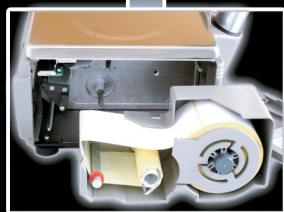

Con le nuove bilance della serie Slam Web è possibile richiamare l'attenzione della clientela per valorizzare l'attività e la qualità dei prodotti offerti tramite immagini o filmati.

La versione PLC è ideale per tutte le attività da banco. Grazie all'elegante colonna in alluminio anodizzato e all'ampio visore lato cliente consente la visualizzazione ottimale dei dati di vendita e delle informazioni promozionali e pubblicitarie. Dispone di un'ampia tastiera da 65 tasti per la selezione diretta dei PLU.