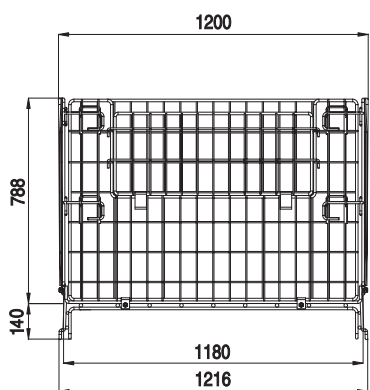

# CONTAINER GRANDE

BIG CONTAINER  
CONTAINER GRAND  
GROß CONTAINER

CODICE CODE CODE KODEX	DETTAGLI - DETAILS DETAILS - DETAIL
25003101	<p>1200 x 800 x 1000 H zincato - portata 450 kg - con piedi - 1 apertura (lato da 1200 mm) galvanized - capacity 450 kg - with feet - 1 opening (1200 mm) zingué - capacité de charge 450 kg - avec pieds- 1 ouverture (1200 mm) verzinkt - Tragfähigkeit 450 kg - mit Füße - 1 Öffnung (1200 mm)</p>
25003201	<p>1200 x 800 x 1000 H zincato - portata 450 kg - ruote: Ø 160 mm (4 pivottanti) in gomma - 1 apertura (lato da 1200 mm) galvanized - capacity 450 kg - wheels: Ø 160 mm (4 pivoting) in rubber - 1 opening (1200 mm) zingué - capacité de charge 450 kg - roues: Ø 160 mm (4 pivotantes) en gomme - 1 ouverture (1200 mm) verzinkt - Tragfähigkeit 450 kg - Rollen: Ø 160 mm (4 drehbare) aus Gummi - 1 Öffnung (1200 mm)</p>
ACCESSORI - ACCESSORIES - ACCESSOIRES - ZUBEHÖRE	
25A01050	<p>780 x 780 divisorio - partition - séparateur - Trenngitter</p>