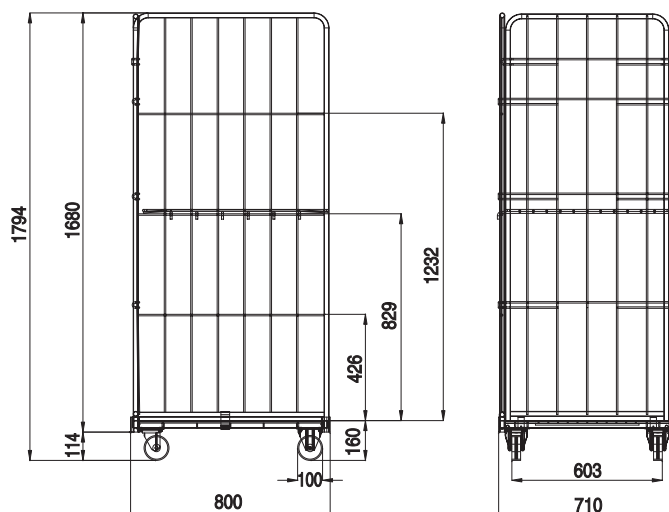

BASE OMEGA
OMEGA BASE
BASE OMEGA
OMEGA BASIS

CODICE CODE CODE KODEX	DETTAGLI - DETAILS DETAILS - DETAIL
25005408	710 x 800 x 1800 H mm zincato - portata 400 kg - base FILO, con 2 sponde e 2 cinghie regolabili - ruote: Ø 100 mm (2 pivotanti + 2 fisse) galvanized - capacity 400 kg - WIRE base, with 2 side panels and 2 belts - wheels: Ø 100 mm (2 pivoting + 2 fixed) zingué - capacité de charge 400 kg - base FIL, avec 2 panneaux latéraux et 2 bandages - roues: Ø 100 mm (2 pivotantes + 2 fixes) verzinkt - Tragfähigkeit 400 kg - DRAHT Basis, mit 2 Seitenwänden und 2 Riemen - Rollen: Ø 100 mm (2 drehbare + 2 feste)
25005308	710 x 800 x 1800 H mm zincato - portata 400 kg - base OMEGA, con 2 sponde e 2 cinghie regolabili - ruote: Ø 100 mm (2 pivotanti + 2 fisse) galvanized - capacity 400 kg - OMEGA base, with 2 side panels and 2 belts - wheels: Ø 100 mm (2 pivoting + 2 fixed) zingué - capacité de charge 400 kg - base OMEGA, avec 2 panneaux latéraux et 2 bandages - roues: Ø 100 mm (2 pivotantes + 2 fixes) verzinkt - Tragfähigkeit 400 kg - OMEGA Basis, mit 2 Seitenwänden und 2 Riemen - Rollen: Ø 100 mm (2 drehbare + 2 feste)
ACCESSORI - ACCESSORIES - ACCESSOIRES - ZUBEHÖRE	
25A02008	sponda posteriore - back panel - panneau postérieur - Rückwand
25A03000	ripiano - shelf - rayon - Regal
259656	cinghia in tessuto elastico - belt in elastic tissue - bandage en tissu élastique - Riemen aus elastischem Stoff
259606	cinghia in tessuto rigido - belt in rigid tissue - bandage en tissu rigide - Riemen aus festem Stoff

TUTTE LE MISURE SONO ESPRESSE IN mm / ALL MEASUREMENTS IN mm / TOUTES MESURES EN mm / ALLE MAßE IN mm