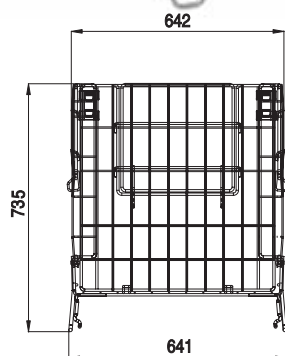

CONTAINER PICCOLO

SMALL CONTAINER
CONTAINER PETIT
KLEIN CONTAINER

CODICE CODE CODE KODEX	DETTAGLI - DETAILS DETAILS - DETAIL
25001101	800 x 630 x 710 H zincato - portata 300 kg - con piedi - 1 apertura (lato da 800 mm) galvanized - capacity 300 kg - with feet - 1 opening (800 mm) zingué - capacité de charge 300 kg - avec pieds - 1 ouverture (800 mm) verzinkt - Tragfähigkeit 300 kg - mit FüÙe - 1 Öffnung (800 mm)
25001102	800 x 630 x 710 H zincato - portata 300 kg - con piedi - 2 aperture (lati da 800 / 630 mm) galvanized - capacity 300 kg - with feet - 2 openings (800 / 630 mm) zingué - capacité de charge 300 kg - avec pieds - 2 ouvertures (800 / 630 mm) verzinkt - Tragfähigkeit 300 kg - mit FüÙe - 2 Öffnungen (800 / 630 mm)
25001103	800 x 630 x 710 H zincato - portata 300 kg - con piedi - 3 aperture (lati da 800 / 800 / 630 mm) galvanized - capacity 300 kg - with feet - 3 openings (800 / 800 / 630 mm) zingué - capacité de charge 300 kg - avec pieds - 3 ouvertures (800 / 800 / 630 mm) verzinkt - Tragfähigkeit 300 kg - mit FüÙe - 3 Öffnungen (800 / 800 / 630 mm)
25001201	800 x 630 x 710 H zincato - portata 300 kg - ruote: Ø 100 mm (4 pivottanti) in nylon - 1 apertura (lato da 800 mm) galvanized - capacity 300 kg - wheels: Ø 100 mm (4 pivoting) in nylon - 1 opening (800 mm) zingué - capacité de charge 300 kg - roues: Ø 100 mm (4 pivotantes) en nylon - 1 ouverture (800 mm) verzinkt - Tragfähigkeit 300 kg - Rollen: Ø 100 mm (4 drehbare) aus Nylon - 1 Öffnung (800 mm)
25001202	800 x 630 x 710 H zincato - portata 300 kg - ruote: Ø 100 mm (4 pivottanti) in nylon - 2 aperture (lati da 800 / 630 mm) galvanized - capacity 300 kg - wheels: Ø 100 mm (4 pivoting) in nylon - 2 openings (800 / 630 mm) zingué - capacité de charge 300 kg - roues: Ø 100 mm (4 pivotantes) en nylon - 2 ouvertures (800 / 630 mm) verzinkt - Tragfähigkeit 300 kg - Rollen: Ø 100 mm (4 drehbare) aus Nylon - 2 Öffnungen (800 / 630 mm)
25001203	800 x 630 x 710 H zincato - portata 300 kg - ruote: Ø 100 mm (4 pivottanti) in nylon - 3 aperture (lati da 800 / 800 / 630 mm) galvanized - capacity 300 kg - wheels: Ø 100 mm (4 pivoting) in nylon - 3 openings (800 / 800 / 630 mm) zingué - capacité de charge 300 kg - roues: Ø 100 mm (4 pivotantes) en nylon - 3 ouvertures (800 / 800 / 630 mm) verzinkt - Tragfähigkeit 300 kg - Rollen: Ø 100 mm (4 drehbare) aus Nylon - 3 Öffnungen (800 / 800 / 630 mm)
ACCESSORI - ACCESSORIES - ACCESSOIRES - ZUBEHÖRE	
25A01051	580 x 580 divisorio - partition - séparateur - Trenngitter

TUTTE LE MISURE SONO ESPRESSE IN mm / ALL MEASUREMENTS IN mm / TOUTES MESURES EN mm / ALLE MAÙE IN mm