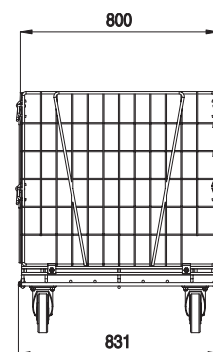

# CONTAINER GRANDE

BIG CONTAINER  
CONTAINER GRAND  
GROß CONTAINER

CODICE CODE CODE KODEX	DETTAGLI - DETAILS DETAILS - DETAIL
25003101	<p>1200 x 800 x 1000 H zincato - portata 450 kg - con piedi - 1 apertura (lato da 1200 mm) galvanized - capacity 450 kg - with feet - 1 opening (1200 mm) zingué - capacité de charge 450 kg - avec pieds- 1 ouverture (1200 mm) verzinkt - Tragfähigkeit 450 kg - mit Füße - 1 Öffnung (1200 mm)</p>
25003201	<p>1200 x 800 x 1000 H zincato - portata 450 kg - ruote: Ø 160 mm (4 pivottanti) in gomma - 1 apertura (lato da 1200 mm) galvanized - capacity 450 kg - wheels: Ø 160 mm (4 pivoting) in rubber - 1 opening (1200 mm) zingué - capacité de charge 450 kg - roues: Ø 160 mm (4 pivotantes) en gomme - 1 ouverture (1200 mm) verzinkt - Tragfähigkeit 450 kg - Rollen: Ø 160 mm (4 drehbare) aus Gummi - 1 Öffnung (1200 mm)</p>
ACCESSORI - ACCESSORIES - ACCESSOIRES - ZUBEHÖRE	
25A01050	<p>780 x 780 divisorio - partition - séparateur - Trenngitter</p>