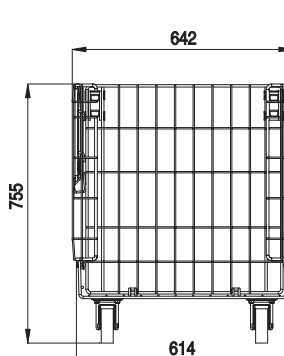

CONTAINER PICCOLO

SMALL CONTAINER
CONTAINER PETIT
KLEIN CONTAINER

CODICE CODE CODE KODEX	DETTAGLI - DETAILS DETAILS - DETAIL
25001101	800 x 630 x 710 H zincato - portata 300 kg - con piedi - 1 apertura (lato da 800 mm) galvanized - capacity 300 kg - with feet - 1 opening (800 mm) zingué - capacité de charge 300 kg - avec pieds - 1 ouverture (800 mm) verzinkt - Tragfähigkeit 300 kg - mit FüÙe - 1 Öffnung (800 mm)
25001102	800 x 630 x 710 H zincato - portata 300 kg - con piedi - 2 aperture (lati da 800 / 630 mm) galvanized - capacity 300 kg - with feet - 2 openings (800 / 630 mm) zingué - capacité de charge 300 kg - avec pieds - 2 ouvertures (800 / 630 mm) verzinkt - Tragfähigkeit 300 kg - mit FüÙe - 2 Öffnungen (800 / 630 mm)
25001103	800 x 630 x 710 H zincato - portata 300 kg - con piedi - 3 aperture (lati da 800 / 800 / 630 mm) galvanized - capacity 300 kg - with feet - 3 openings (800 / 800 / 630 mm) zingué - capacité de charge 300 kg - avec pieds - 3 ouvertures (800 / 800 / 630 mm) verzinkt - Tragfähigkeit 300 kg - mit FüÙe - 3 Öffnungen (800 / 800 / 630 mm)
25001201	800 x 630 x 710 H zincato - portata 300 kg - ruote: Ø 100 mm (4 pivottanti) in nylon - 1 apertura (lato da 800 mm) galvanized - capacity 300 kg - wheels: Ø 100 mm (4 pivoting) in nylon - 1 opening (800 mm) zingué - capacité de charge 300 kg - roues: Ø 100 mm (4 pivotantes) en nylon - 1 ouverture (800 mm) verzinkt - Tragfähigkeit 300 kg - Rollen: Ø 100 mm (4 drehbare) aus Nylon - 1 Öffnung (800 mm)
25001202	800 x 630 x 710 H zincato - portata 300 kg - ruote: Ø 100 mm (4 pivottanti) in nylon - 2 aperture (lati da 800 / 630 mm) galvanized - capacity 300 kg - wheels: Ø 100 mm (4 pivoting) in nylon - 2 openings (800 / 630 mm) zingué - capacité de charge 300 kg - roues: Ø 100 mm (4 pivotantes) en nylon - 2 ouvertures (800 / 630 mm) verzinkt - Tragfähigkeit 300 kg - Rollen: Ø 100 mm (4 drehbare) aus Nylon - 2 Öffnungen (800 / 630 mm)
25001203	800 x 630 x 710 H zincato - portata 300 kg - ruote: Ø 100 mm (4 pivottanti) in nylon - 3 aperture (lati da 800 / 800 / 630 mm) galvanized - capacity 300 kg - wheels: Ø 100 mm (4 pivoting) in nylon - 3 openings (800 / 800 / 630 mm) zingué - capacité de charge 300 kg - roues: Ø 100 mm (4 pivotantes) en nylon - 3 ouvertures (800 / 800 / 630 mm) verzinkt - Tragfähigkeit 300 kg - Rollen: Ø 100 mm (4 drehbare) aus Nylon - 3 Öffnungen (800 / 800 / 630 mm)
ACCESSORI - ACCESSORIES - ACCESSOIRES - ZUBEHÖRE	
25A01051	580 x 580 divisorio - partition - séparateur - Trenngitter

TUTTE LE MISURE SONO ESPRESSE IN mm / ALL MEASUREMENTS IN mm / TOUTES MESURES EN mm / ALLE MAÙE IN mm