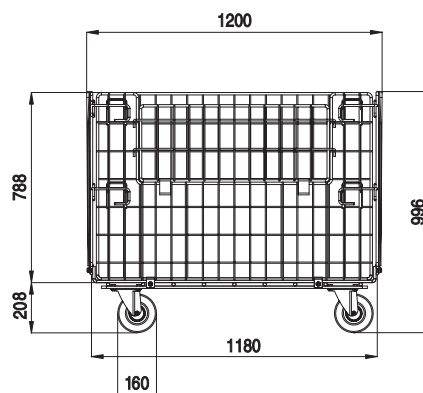

# CONTAINER GRANDE

BIG CONTAINER  
CONTAINER GRAND  
GROß CONTAINER

CODICE CODE CODE KODEX	DETTAGLI - DETAILS DETAILS - DETAIL
25003101	<p>1200 x 800 x 1000 H zincato - portata 450 kg - con piedi - 1 apertura (lato da 1200 mm) galvanized - capacity 450 kg - with feet - 1 opening (1200 mm) zingué - capacité de charge 450 kg - avec pieds- 1 ouverture (1200 mm) verzinkt - Tragfähigkeit 450 kg - mit Füße - 1 Öffnung (1200 mm)</p>
25003201	<p>1200 x 800 x 1000 H zincato - portata 450 kg - ruote: Ø 160 mm (4 pivottanti) in gomma - 1 apertura (lato da 1200 mm) galvanized - capacity 450 kg - wheels: Ø 160 mm (4 pivoting) in rubber - 1 opening (1200 mm) zingué - capacité de charge 450 kg - roues: Ø 160 mm (4 pivotantes) en gomme - 1 ouverture (1200 mm) verzinkt - Tragfähigkeit 450 kg - Rollen: Ø 160 mm (4 drehbare) aus Gummi - 1 Öffnung (1200 mm)</p>
ACCESSORI - ACCESSORIES - ACCESSOIRES - ZUBEHÖRE	
25A01050	<p>780 x 780 divisorio - partition - séparateur - Trenngitter</p>