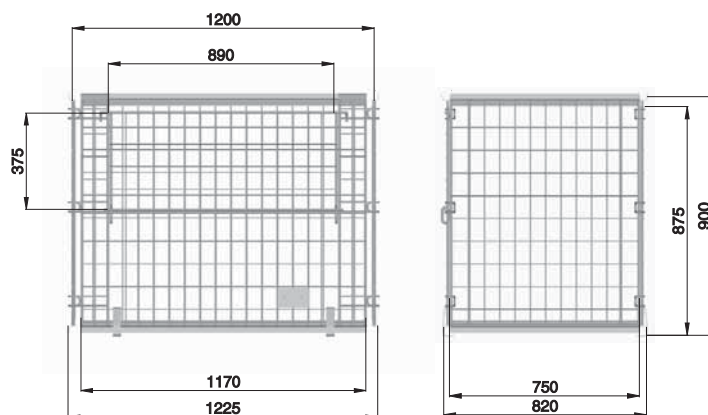

PARETALE PALLET

STIFFENED CONTAINER
CONTAINER POUR PALETTE
CONTAINER FÜR PALETTEN

CODICE CODE CODE KODEX	DETTAGLI - DETAILS DETAILS - DETAIL
25004001	1200 x 800 x 870 H mm zincato - 1 apertura (lato da 1200 mm) - galvanized - 1 opening (1200 mm) zingué - 1 ouverture (1200 mm) - verzinkt - 1 Öffnung (1200 mm)
ACCESSORI - ACCESSORIES - ACCESSOIRES - ZUBEHÖRE	
25A06000	ripiano - shelf - rayon - Regal
25A06001	divisorio - partition - séparateur - Trenngitter

NOTE - NOTES - NOTES - ANMERKUNGEN

Pallet non incluso - Pallet not included
Palette pas comprise - Palette nicht inbegriffen

TUTTE LE MISURE SONO ESPRESSE IN mm / ALL MEASUREMENTS IN mm / TOUTES MESURES EN mm / ALLE MAßE IN mm