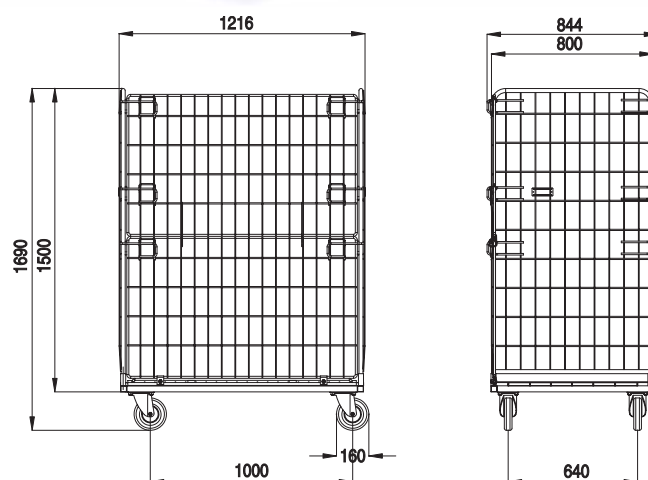

TUTTE LE MISURE SONO ESPRESSE IN mm / ALL MEASUREMENTS IN mm / TOUTES MESURES EN mm / ALLE MAßE IN mm

CODICE CODE CODE KODEX	DETTAGLI - DETAILS DETAILS - DETAIL
25006212	<p>1200 x 820 x 1700 H</p> <p>zincato - portata 450 kg - con parete anteriore 700 H - ruote: Ø 160 mm (4 pivottanti) in gomma galvanized - capacity 450 kg - with front panel H 700 - wheels: Ø 160 mm (4 pivoting) in rubber zingué - capacité de charge 450 kg - avec panneau antérieur H 700 - roues: Ø 160 mm (4 pivotantes) en gomme verzinkt - Tragfähigkeit 450 kg - mit Vorderwand H 700 - Rollen: Ø 160 mm (4 drehbare) aus Gummi</p>
25006210	<p>1200 x 820 x 1700 H</p> <p>zincato - portata 450 kg - anteriormente completamente aperto - ruote: Ø 160 mm (4 pivottanti) in gomma galvanized - capacity 450 kg - with front panel completely opened - wheels: Ø 160 mm (4 pivoting) in rubber zingué - capacité de charge 450 kg - avec panneau antérieur complètement ouvert - roues: Ø 160 mm (4 pivotantes) en gomme verzinkt - Tragfähigkeit 450 kg - mit Vorderwand völlig geöffnet - Rollen: Ø 160 mm (4 drehbare) aus Gummi</p>
25006211	<p>1200 x 820 x 1700 H</p> <p>zincato - portata 450 kg - completamente chiuso - ruote: Ø 160 mm (4 pivottanti) in gomma galvanized - capacity 450 kg - completely closed - wheels: Ø 160 mm (4 pivoting) in rubber zingué - capacité de charge 450 kg - complètement fermé - roues: Ø 160 mm (4 pivotantes) en gomme verzinkt - Tragfähigkeit 450 kg - völlig geschlossen - Rollen: Ø 160 mm (4 drehbare) aus Gummi</p>
ACCESSORI - ACCESSORIES - ACCESSOIRES - ZUBEHÖRE	
25A04000	ripiano zincato - galvanzed shelf - rayon zingué - verzinkt Regal