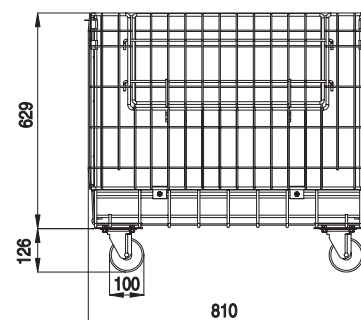

CONTAINER PICCOLO

SMALL CONTAINER
CONTAINER PETIT
KLEIN CONTAINER

CODICE CODE CODE KODEX	DETTAGLI - DETAILS DETAILS - DETAIL
25001101	800 x 630 x 710 H zincato - portata 300 kg - con piedi - 1 apertura (lato da 800 mm) galvanized - capacity 300 kg - with feet - 1 opening (800 mm) zingué - capacité de charge 300 kg - avec pieds - 1 ouverture (800 mm) verzinkt - Tragfähigkeit 300 kg - mit FüÙe - 1 Öffnung (800 mm)
25001102	800 x 630 x 710 H zincato - portata 300 kg - con piedi - 2 aperture (lati da 800 / 630 mm) galvanized - capacity 300 kg - with feet - 2 openings (800 / 630 mm) zingué - capacité de charge 300 kg - avec pieds - 2 ouvertures (800 / 630 mm) verzinkt - Tragfähigkeit 300 kg - mit FüÙe - 2 Öffnungen (800 / 630 mm)
25001103	800 x 630 x 710 H zincato - portata 300 kg - con piedi - 3 aperture (lati da 800 / 800 / 630 mm) galvanized - capacity 300 kg - with feet - 3 openings (800 / 800 / 630 mm) zingué - capacité de charge 300 kg - avec pieds - 3 ouvertures (800 / 800 / 630 mm) verzinkt - Tragfähigkeit 300 kg - mit FüÙe - 3 Öffnungen (800 / 800 / 630 mm)
25001201	800 x 630 x 710 H zincato - portata 300 kg - ruote: Ø 100 mm (4 pivottanti) in nylon - 1 apertura (lato da 800 mm) galvanized - capacity 300 kg - wheels: Ø 100 mm (4 pivoting) in nylon - 1 opening (800 mm) zingué - capacité de charge 300 kg - roues: Ø 100 mm (4 pivotantes) en nylon - 1 ouverture (800 mm) verzinkt - Tragfähigkeit 300 kg - Rollen: Ø 100 mm (4 drehbare) aus Nylon - 1 Öffnung (800 mm)
25001202	800 x 630 x 710 H zincato - portata 300 kg - ruote: Ø 100 mm (4 pivottanti) in nylon - 2 aperture (lati da 800 / 630 mm) galvanized - capacity 300 kg - wheels: Ø 100 mm (4 pivoting) in nylon - 2 openings (800 / 630 mm) zingué - capacité de charge 300 kg - roues: Ø 100 mm (4 pivotantes) en nylon - 2 ouvertures (800 / 630 mm) verzinkt - Tragfähigkeit 300 kg - Rollen: Ø 100 mm (4 drehbare) aus Nylon - 2 Öffnungen (800 / 630 mm)
25001203	800 x 630 x 710 H zincato - portata 300 kg - ruote: Ø 100 mm (4 pivottanti) in nylon - 3 aperture (lati da 800 / 800 / 630 mm) galvanized - capacity 300 kg - wheels: Ø 100 mm (4 pivoting) in nylon - 3 openings (800 / 800 / 630 mm) zingué - capacité de charge 300 kg - roues: Ø 100 mm (4 pivotantes) en nylon - 3 ouvertures (800 / 800 / 630 mm) verzinkt - Tragfähigkeit 300 kg - Rollen: Ø 100 mm (4 drehbare) aus Nylon - 3 Öffnungen (800 / 800 / 630 mm)
ACCESSORI - ACCESSORIES - ACCESSOIRES - ZUBEHÖRE	
25A01051	580 x 580 divisorio - partition - séparateur - Trenngitter

TUTTE LE MISURE SONO ESPRESSE IN mm / ALL MEASUREMENTS IN mm / TOUTES MESURES EN mm / ALLE MAÙE IN mm