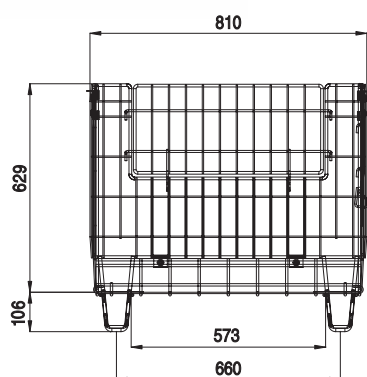

CONTAINER PICCOLO

SMALL CONTAINER
CONTAINER PETIT
KLEIN CONTAINER

CODICE CODE CODE KODEX	DETTAGLI - DETAILS DETAILS - DETAIL
25001101	800 x 630 x 710 H zincato - portata 300 kg - con piedi - 1 apertura (lato da 800 mm) galvanized - capacity 300 kg - with feet - 1 opening (800 mm) zingué - capacité de charge 300 kg - avec pieds - 1 ouverture (800 mm) verzinkt - Tragfähigkeit 300 kg - mit FüÙe - 1 Öffnung (800 mm)
25001102	800 x 630 x 710 H zincato - portata 300 kg - con piedi - 2 aperture (lati da 800 / 630 mm) galvanized - capacity 300 kg - with feet - 2 openings (800 / 630 mm) zingué - capacité de charge 300 kg - avec pieds - 2 ouvertures (800 / 630 mm) verzinkt - Tragfähigkeit 300 kg - mit FüÙe - 2 Öffnungen (800 / 630 mm)
25001103	800 x 630 x 710 H zincato - portata 300 kg - con piedi - 3 aperture (lati da 800 / 800 / 630 mm) galvanized - capacity 300 kg - with feet - 3 openings (800 / 800 / 630 mm) zingué - capacité de charge 300 kg - avec pieds - 3 ouvertures (800 / 800 / 630 mm) verzinkt - Tragfähigkeit 300 kg - mit FüÙe - 3 Öffnungen (800 / 800 / 630 mm)
25001201	800 x 630 x 710 H zincato - portata 300 kg - ruote: Ø 100 mm (4 pivottanti) in nylon - 1 apertura (lato da 800 mm) galvanized - capacity 300 kg - wheels: Ø 100 mm (4 pivoting) in nylon - 1 opening (800 mm) zingué - capacité de charge 300 kg - roues: Ø 100 mm (4 pivotantes) en nylon - 1 ouverture (800 mm) verzinkt - Tragfähigkeit 300 kg - Rollen: Ø 100 mm (4 drehbare) aus Nylon - 1 Öffnung (800 mm)
25001202	800 x 630 x 710 H zincato - portata 300 kg - ruote: Ø 100 mm (4 pivottanti) in nylon - 2 aperture (lati da 800 / 630 mm) galvanized - capacity 300 kg - wheels: Ø 100 mm (4 pivoting) in nylon - 2 openings (800 / 630 mm) zingué - capacité de charge 300 kg - roues: Ø 100 mm (4 pivotantes) en nylon - 2 ouvertures (800 / 630 mm) verzinkt - Tragfähigkeit 300 kg - Rollen: Ø 100 mm (4 drehbare) aus Nylon - 2 Öffnungen (800 / 630 mm)
25001203	800 x 630 x 710 H zincato - portata 300 kg - ruote: Ø 100 mm (4 pivottanti) in nylon - 3 aperture (lati da 800 / 800 / 630 mm) galvanized - capacity 300 kg - wheels: Ø 100 mm (4 pivoting) in nylon - 3 openings (800 / 800 / 630 mm) zingué - capacité de charge 300 kg - roues: Ø 100 mm (4 pivotantes) en nylon - 3 ouvertures (800 / 800 / 630 mm) verzinkt - Tragfähigkeit 300 kg - Rollen: Ø 100 mm (4 drehbare) aus Nylon - 3 Öffnungen (800 / 800 / 630 mm)
ACCESSORI - ACCESSORIES - ACCESSOIRES - ZUBEHÖRE	
25A01051	580 x 580 divisorio - partition - séparateur - Trenngitter

TUTTE LE MISURE SONO ESPRESSE IN mm / ALL MEASUREMENTS IN mm / TOUTES MESURES EN mm / ALLE MAÙE IN mm