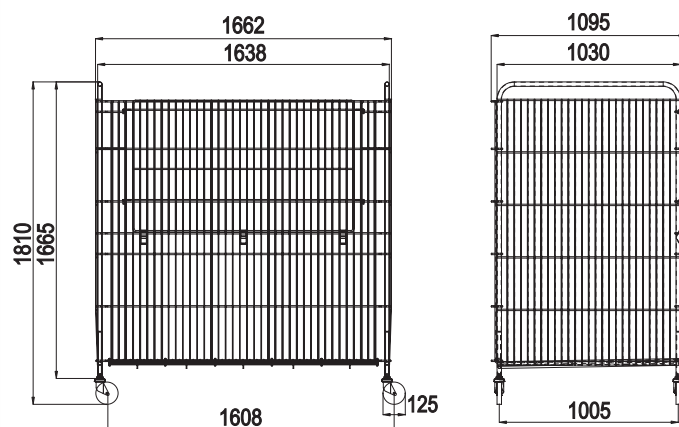

PORTA CARTONI

BASKET FOR CARDBOARD
PANIER POUR CARTON
KORB FÜR PAPPE

CODICE
CODE
CODE
KODEX

DETTAGLI - DETAILS
DETAILS - DETAIL

25008201

1620 x 1020 x 1800
zincato - portata 150 kg - 1 apertura (lato da 1620 mm) - ruote: Ø 125 mm (4 pivottanti) in gomma
galvanized - capacity 150 kg - 1 opening (1620 mm) - wheels: Ø 125 mm (4 pivoting) in rubber
zingué - capacité de charge 150 kg - 1 ouverture (1620 mm) - roues: Ø 125 mm (4 pivotantes) en gomme
verzinkt - Tragfähigkeit 150 kg - 1 Öffnung (1620 mm) - Rollen: Ø 125 mm (4 drehbare) aus Gummi

TUTTE LE MISURE SONO ESPRESSE IN mm / ALL MEASUREMENTS IN mm / TOUTES MESURES EN mm / ALLE MAßE IN mm