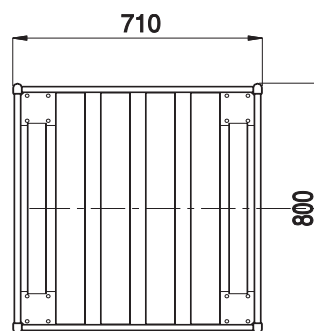

BASE OMEGA
OMEGA BASE
BASE OMEGA
OMEGA BASIS

CODICE CODE CODE KODEX	DETTAGLI - DETAILS DETAILS - DETAIL
25005408	710 x 800 x 1800 H mm zincato - portata 400 kg - base FILO, con 2 sponde e 2 cinghie regolabili - ruote: Ø 100 mm (2 pivotanti + 2 fisse) galvanized - capacity 400 kg - WIRE base, with 2 side panels and 2 belts - wheels: Ø 100 mm (2 pivoting + 2 fixed) zingué - capacité de charge 400 kg - base FIL, avec 2 panneaux latéraux et 2 bandages - roues: Ø 100 mm (2 pivotantes + 2 fixes) verzinkt - Tragfähigkeit 400 kg - DRAHT Basis, mit 2 Seitenwänden und 2 Riemen - Rollen: Ø 100 mm (2 drehbare + 2 feste)
25005308	710 x 800 x 1800 H mm zincato - portata 400 kg - base OMEGA, con 2 sponde e 2 cinghie regolabili - ruote: Ø 100 mm (2 pivotanti + 2 fisse) galvanized - capacity 400 kg - OMEGA base, with 2 side panels and 2 belts - wheels: Ø 100 mm (2 pivoting + 2 fixed) zingué - capacité de charge 400 kg - base OMEGA, avec 2 panneaux latéraux et 2 bandages - roues: Ø 100 mm (2 pivotantes + 2 fixes) verzinkt - Tragfähigkeit 400 kg - OMEGA Basis, mit 2 Seitenwänden und 2 Riemen - Rollen: Ø 100 mm (2 drehbare + 2 feste)
ACCESSORI - ACCESSORIES - ACCESSOIRES - ZUBEHÖRE	
25A02008	sponda posteriore - back panel - panneau postérieur - Rückwand
25A03000	ripiano - shelf - rayon - Regal
259656	cinghia in tessuto elastico - belt in elastic tissue - bandage en tissu élastique - Riemen aus elastischem Stoff
259606	cinghia in tessuto rigido - belt in rigid tissue - bandage en tissu rigide - Riemen aus festem Stoff

TUTTE LE MISURE SONO ESPRESSE IN mm / ALL MEASUREMENTS IN mm / TOUTES MESURES EN mm / ALLE MAßE IN mm