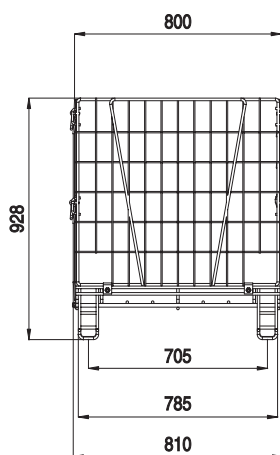

# CONTAINER GRANDE

BIG CONTAINER  
CONTAINER GRAND  
GROß CONTAINER

CODICE CODE CODE KODEX	DETTAGLI - DETAILS DETAILS - DETAIL
25003101	<p>1200 x 800 x 1000 H zincato - portata 450 kg - con piedi - 1 apertura (lato da 1200 mm) galvanized - capacity 450 kg - with feet - 1 opening (1200 mm) zingué - capacité de charge 450 kg - avec pieds- 1 ouverture (1200 mm) verzinkt - Tragfähigkeit 450 kg - mit Füße - 1 Öffnung (1200 mm)</p>
25003201	<p>1200 x 800 x 1000 H zincato - portata 450 kg - ruote: Ø 160 mm (4 pivottanti) in gomma - 1 apertura (lato da 1200 mm) galvanized - capacity 450 kg - wheels: Ø 160 mm (4 pivoting) in rubber - 1 opening (1200 mm) zingué - capacité de charge 450 kg - roues: Ø 160 mm (4 pivotantes) en gomme - 1 ouverture (1200 mm) verzinkt - Tragfähigkeit 450 kg - Rollen: Ø 160 mm (4 drehbare) aus Gummi - 1 Öffnung (1200 mm)</p>
ACCESSORI - ACCESSORIES - ACCESSOIRES - ZUBEHÖRE	
25A01050	<p>780 x 780 divisorio - partition - séparateur - Trenngitter</p>