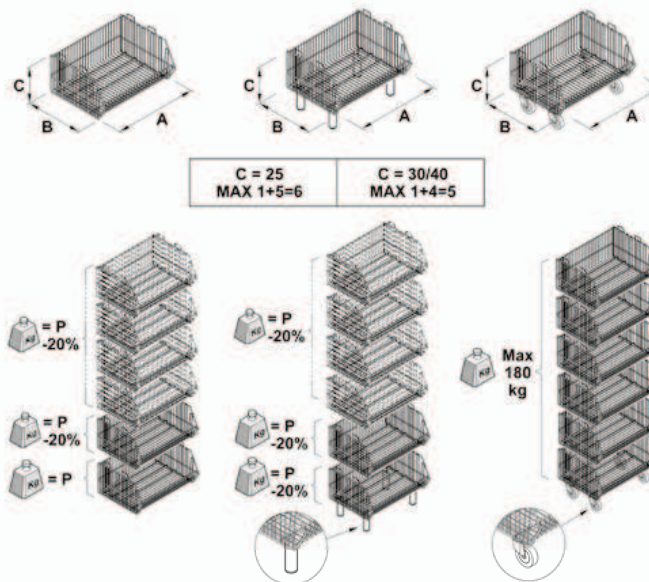

CESTERIA
Componibile e Sovrapponibile

CESTAS
Componibles y Apilables

- Cesto realizzato in filo metallico zincato
- Permette molteplici soluzioni espositive per tutti i settori e ambienti
- È possibile applicare piedi o ruote

Combinando larghezza (A), profondità (B) e altezza (C) si ottengono vari formati di diversa portata.
È possibile applicare divisori con attacco automatico o clip dedicate.

- Cesta realizada en alambre metálico cincado
- Permite múltiples soluciones expositivas para todos los sectores y ambientes
- Se pueden aplicar patas o ruedas

Combinando anchura (A), profundidad (B) y altura (C) se obtienen varios formatos con distinta capacidad. Se pueden aplicar separadores con conexión automática o clips dedicados.

CESTERIA
Componibile e Sovrapponibile