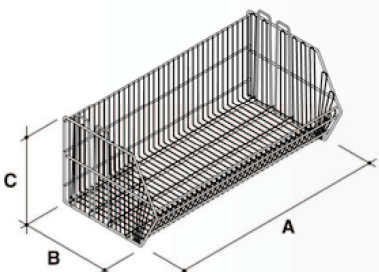

A	B	C	CODICE / CÓDIGO
32	35	25	3M12000012
32	40	25	3M12000112
32	50	25	3M12000212
32	60	25	3M12000312
48	35	25	3M12000412
48	40	25	3M12000512
48	50	25	3M12000612
48	60	25	3M12000712
64	40	30	3M12000812
64	40	40	3M12000912
64	50	30	3M12001012
64	50	40	3M12001112
64	60	30	3M12001212
64	60	40	3M12001312
64	70	40	3M12001412
64	80	40	3M12001512
95	40	30	3M12001612
95	40	40	3M12001712
95	50	30	3M12001812
95	50	40	3M12001912
95	60	30	3M12002012
95	60	40	3M12002112
95	70	40	3M12002212

A	B	C	CODICE / CÓDIGO
95	80	40	3M12002312
99	40	30	3M12002412
99	40	40	3M12002512
99	50	30	3M12002612
99	50	40	3M12002712
99	60	30	3M12002812
99	60	40	3M12002912
99	70	40	3M12003012
99	80	40	3M12003112
125	40	30	3M12003212
125	50	30	3M12003412
125	40	40	3M12003312
125	50	40	3M12003512
125	60	30	3M12003612
125	60	40	3M12003712
125	70	40	3M12003812
125	80	40	3M12003912
132	40	40	3M12004012
132	50	40	3M12004112
132	60	40	3M12004212
132	70	40	3M12004312
132	80	40	3M12004412