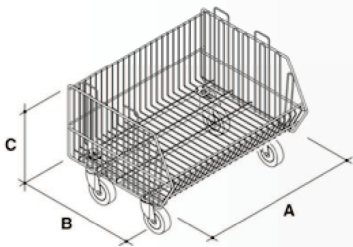

PORTATE DEI CESTI SOVRAPPONIBILI / CAPACIDADES DE LAS CESTAS APILABLES

C	A							P
	32	48	64	95	99	125	132	
25								
B	35	20 kg	15 kg					
	40	20 kg	15 kg					
	50	30 kg	15 kg					
	60	30 kg	25 kg					
C	A							P
	32	48	64	95	99	125	132	
30								
B	40		85 kg	60 kg	55 kg	45 kg		
	50		115 kg	80 kg	75 kg	60 kg		
	60		145 kg	95 kg	95 kg	75 kg		
C	A							P
	32	48	64	95	99	125	132	
40			85 kg	60 kg	55 kg	45 kg	40 kg	
B	50		115 kg	80 kg	75 kg	60 kg	55 kg	
	60		145 kg	100 kg	95 kg	75 kg	70 kg	
	70		170 kg	120 kg	115 kg	90 kg	85 kg	
	80		200 kg	140 kg	130 kg	105 kg	100 kg	
C	A							P
	32	48	64	95	99	125	132	
10								
B	40		20 kg	10 kg	10 kg	10 kg	10 kg	
	50		25 kg	15 kg	15 kg	15 kg	10 kg	
	60		30 kg	20 kg	20 kg	15 kg	15 kg	

CESTERIA
Con ruote

CESTAS
Con ruedas

BASE FISSA O CARRELLATA

Alla cesteria componibile è possibile applicare al cesto di base sia piedi sia ruote.

Questi accessori sono molto pratici: permettono la necessaria e periodica pulizia sotto la base e anche la possibilità di movimentare la merce contenuta, migliorando l'efficienza della logistica interna.

BASE FIJA O CON RUEDAS

En las cestas modulares se pueden aplicar a la cesta de base tanto patas como ruedas. Estos accesorios son muy prácticos: permiten llevar a cabo la limpieza necesaria y periódica debajo de la base y también la posibilidad de desplazar la mercancía contenida, mejorando la eficiencia de la logística interna.

CESTERIA
Con piedi

CESTAS
Con patas

CODICI CESTI CON RUOTE/ CÓDIGOS CESTAS CON RUEDAS

A	B	C	CODICE / CÓDIGO
32	35	25	3M12028212
32	40	25	3M12028412
32	50	25	3M12028612
32	60	25	3M12028812
48	35	25	3M12029012
48	40	25	3M12029212
48	50	25	3M12029412
48	60	25	3M12029612
64	40	30	3M12029812
64	40	40	3M12030012
64	50	30	3M12030212
64	50	40	3M12030412
64	60	30	3M12030612
64	60	40	3M12030812
64	70	40	3M12031012
64	80	40	3M12031212
95	40	30	3M12031412
95	40	40	3M12031612
95	50	30	3M12031812
95	50	40	3M12032012
95	60	30	3M12032212
95	60	40	3M12032412
95	70	40	3M12032612