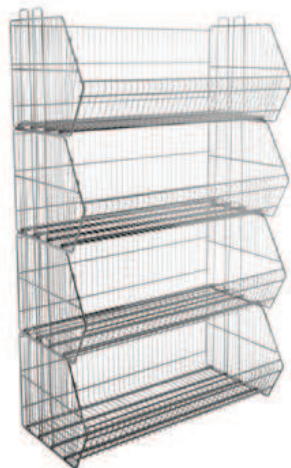

CESTERIA MODULARE + ACCESSORI
Una gamma di cesti sovrapponibili in diversi formati, per l'allestimento di layout funzionali sia in area vendita sia logistica.

CESTAS MODULARES + ACCESORIOS
Una gama de cestas apilables en distintos formatos, para la preparación de disposiciones funcionales tanto en la zona de venta como de logística.

CESTERIA
Componibile e Sovrapponibile

CESTAS
Componibles y Apilables

- Cesto realizzato in filo metallico zincato
- Permette molteplici soluzioni espositive per tutti i settori e ambienti
- È possibile applicare piedi o ruote

Combinando larghezza (A), profondità (B) e altezza (C) si ottengono vari formati di diversa portata.
È possibile applicare divisori con attacco automatico o clip dedicate.

- Cesta realizada en alambre metálico cincado
- Permite múltiples soluciones expositivas para todos los sectores y ambientes
- Se pueden aplicar patas o ruedas

Combinando anchura (A), profundidad (B) y altura (C) se obtienen varios formatos con distinta capacidad. Se pueden aplicar separadores con conexión automática o clips dedicados.

CESTERIA
Componibile e Sovrapponibile