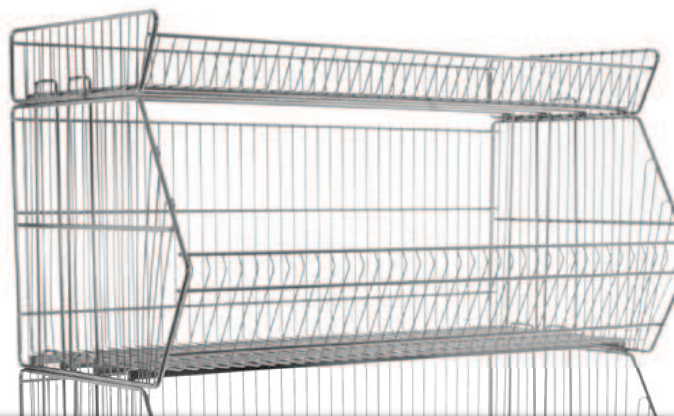

Perfetti in **AREA VENDITA**, si può scegliere tra diverse larghezze e profondità per allestire uno spazio ideale.

Valorizzano la merce: la particolare conformazione dei cesti facilita il prelievo mentre la finitura estetica in filo metallico trattato lo rende accattivante.

Perfectos en el **ÁREA DE VENTA**, se puede elegir entre distintas anchuras y profundidades para preparar un espacio ideal.

Valorizan la mercancía: la forma especial de las cestas facilita la toma mientras el acabado estético de alambre metálico tratado proporciona un gran atractivo.

Las cestas modulares prevén también la posibilidad de aplicar una cesta terminal superior, ideal para proteger la mercancía de la última cesta, sin perder capacidad de contención.

h 25 cm

h 35 cm

PORTAPREZZO - PORTAPRECIOS