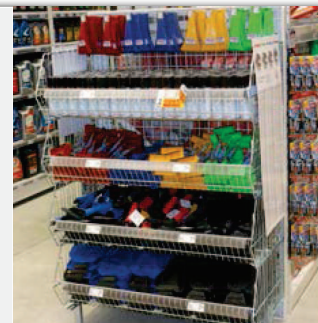

C	A							P
	32	48	64	95	99	125	132	
25								
B	35	20 kg	15 kg					
	40	20 kg	15 kg					
	50	30 kg	15 kg					
	60	30 kg	25 kg					
C	A							P
	32	48	64	95	99	125	132	
30								
B	40		85 kg	60 kg	55 kg	45 kg		
	50		115 kg	80 kg	75 kg	60 kg		
	60		145 kg	95 kg	95 kg	75 kg		
C	A							P
	32	48	64	95	99	125	132	
40			85 kg	60 kg	55 kg	45 kg	40 kg	
B	50		115 kg	80 kg	75 kg	60 kg	55 kg	
	60		145 kg	100 kg	95 kg	75 kg	70 kg	
	70		170 kg	120 kg	115 kg	90 kg	85 kg	
	80		200 kg	140 kg	130 kg	105 kg	100 kg	
C	A							P
	32	48	64	95	99	125	132	
10								
B	40		20 kg	10 kg	10 kg	10 kg	10 kg	
	50		25 kg	15 kg	15 kg	15 kg	10 kg	
	60		30 kg	20 kg	20 kg	15 kg	15 kg