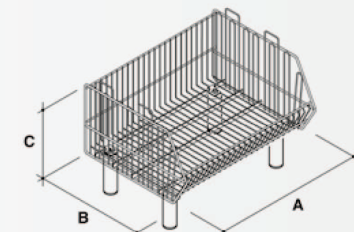

A	B	C	CODICE / CÓDIGO
32	35	25	3M12028112
32	40	25	3M12028312
32	50	25	3M12028512
32	60	25	3M12028712
48	35	25	3M12028912
48	40	25	3M12029112
48	50	25	3M12029312
48	60	25	3M12029512
64	40	30	3M12029712
64	40	40	3M12029912
64	50	30	3M12030112
64	50	40	3M12030312
64	60	40	3M12030512
64	60	40	3M12030712
64	70	40	3M12030912
64	80	40	3M12031112
95	40	30	3M12031312
95	40	40	3M12031512
95	50	30	3M12031712
95	50	40	3M12031912
95	60	30	3M12032112
95	60	40	3M12032312
95	70	40	3M12032512

A	B	C	CODICE / CÓDIGO
95	80	40	3M12032712
99	40	30	3M12032912
99	40	40	3M12033112
99	50	30	3M12033312
99	50	40	3M12033512
99	60	30	3M12033712
99	60	40	3M12033912
99	70	40	3M12034112
99	80	40	3M12034312
125	40	30	3M12034512
125	50	30	3M12034712
125	40	40	3M12034912
125	50	40	3M12035112
125	60	30	3M12035312
125	60	40	3M12035512
125	70	40	3M12035712
125	80	40	3M12035912
132	40	40	3M12036112
132	50	40	3M12036312
132	60	40	3M12036512
132	70	40	3M12036712
132	80	40	3M12036912